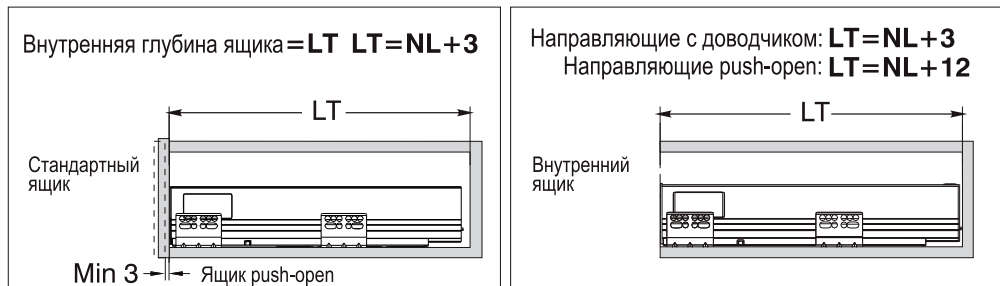

Инструкция по монтажу системы выдвигающих ящиков SkyBOX

Инструкция по монтажу

Крепление фасада

Регулировка

Регулировка по ширине

Регулировка по высоте

Демонтаж

Сборка передней панели внутреннего ящика

Установочные размеры для направляющих

Установочные размеры

Раскрой для плит толщиной 16 мм

Крепление направляющих к корпусу

SkyBOX

Покупайте комплектующие FS на сайте www.modern-st.ru