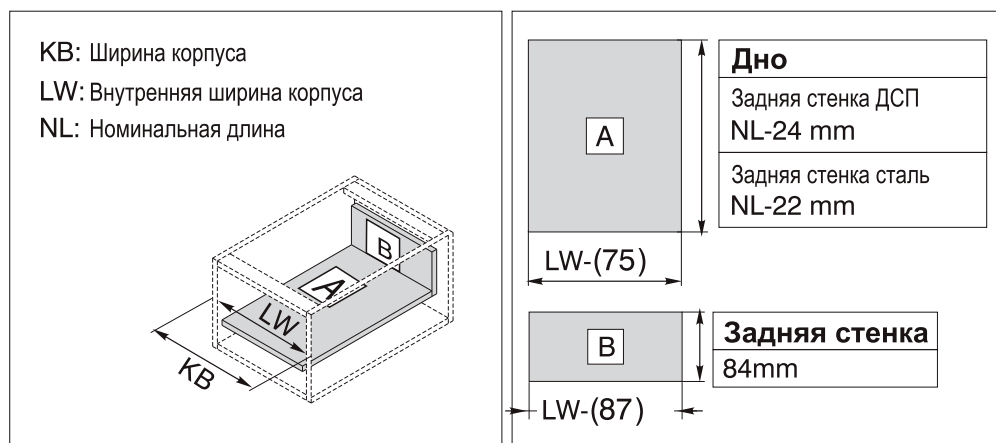

Инструкция по монтажу системы выдвигающих ящиков SkyBOX

Инструкция по монтажу

Крепление фасада

Регулировка

Регулировка по ширине

Регулировка по высоте

Демонтаж

Сборка передней панели внутреннего ящика

Установочные размеры для направляющих

Установочные размеры

Раскрой для плит толщиной 16 мм

Крепление направляющих к корпусу

SkyBOX

Покупайте комплектующие FS на сайте www.modern-st.ru