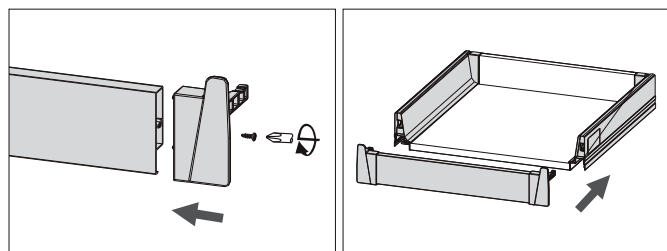

Инструкция по монтажу системы выдвигающих ящиков SkyBOX

Инструкция по монтажу

Крепление фасада

Регулировка

Регулировка по ширине

Регулировка по высоте

Демонтаж

Сборка передней панели внутреннего ящика

Установочные размеры для направляющих

Установочные размеры

Раскрой для плит толщиной 16 мм

Крепление направляющих к корпусу

SkyBOX

Покупайте комплектующие FS на сайте www.modern-st.ru