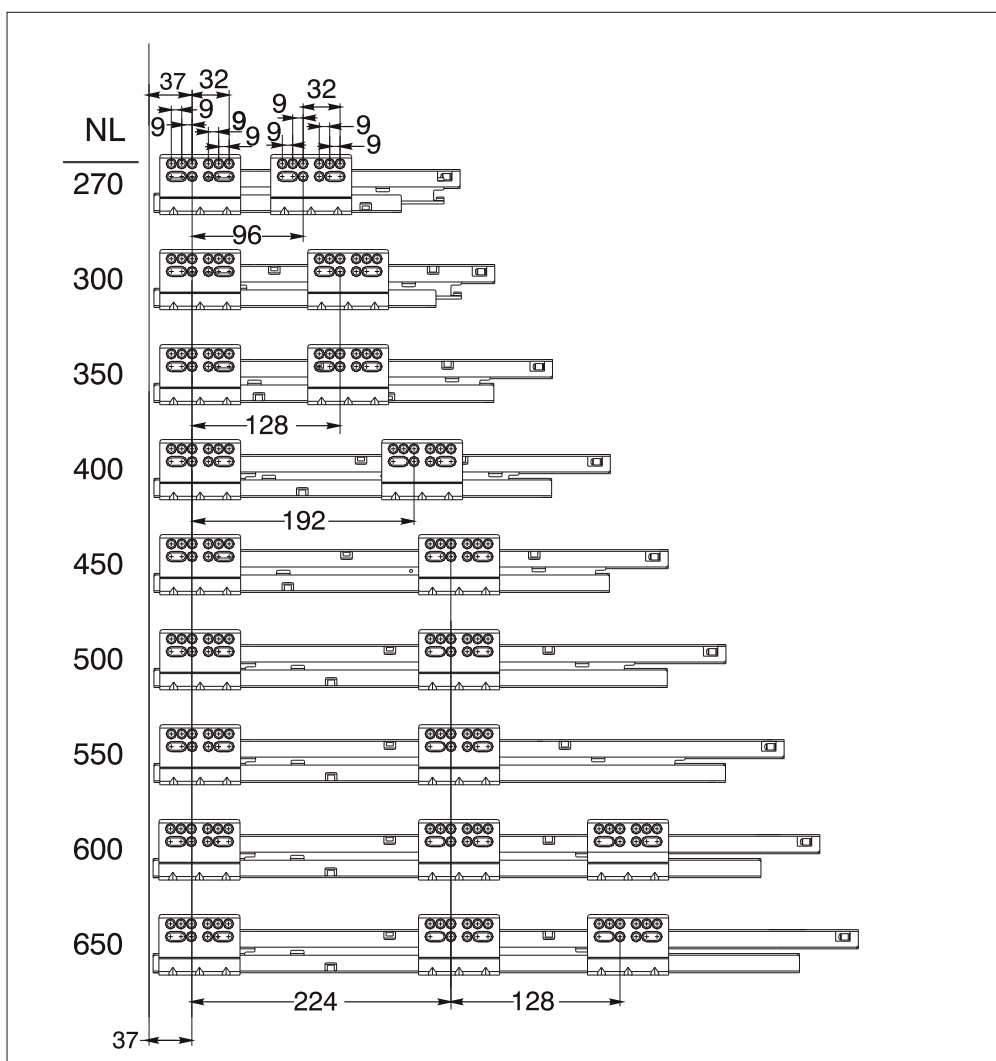

Установочные размеры для направляющих

Установочные размеры

Раскрой для плит толщиной 16 мм

Крепление направляющих к корпусу

SkyBOX

Покупайте комплектующие FS на сайте www.modern-st.ru