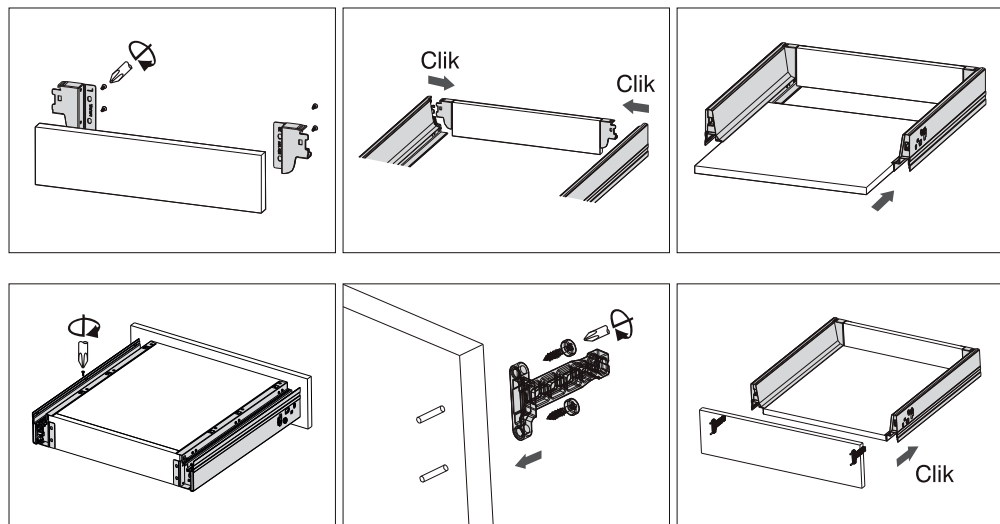

Инструкция по монтажу системы выдвигающих ящиков SkyBOX

Инструкция по монтажу

Крепление фасада

Регулировка

Регулировка по ширине

Регулировка по высоте

Демонтаж

Сборка передней панели внутреннего ящика

Установочные размеры для направляющих

Установочные размеры

Раскрой для плит толщиной 16 мм

Крепление направляющих к корпусу

SkyBOX

Покупайте комплектующие FS на сайте www.modern-st.ru