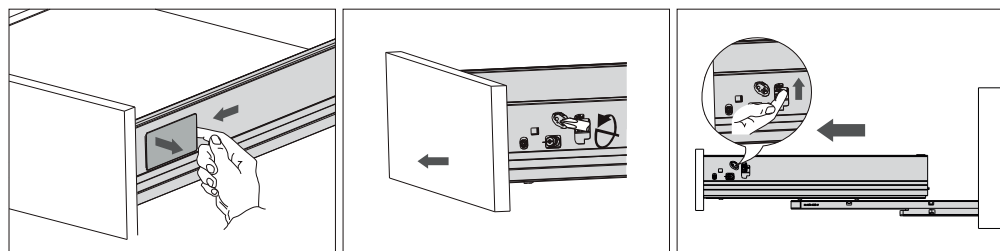

Инструкция по монтажу системы выдвигающих ящиков SkyBOX

Инструкция по монтажу

Крепление фасада

Регулировка

Регулировка по ширине

Регулировка по высоте

Демонтаж

Сборка передней панели внутреннего ящика

Установочные размеры для направляющих

Установочные размеры

Раскрой для плит толщиной 16 мм

Крепление направляющих к корпусу

SkyBOX

Покупайте комплектующие FS на сайте www.modern-st.ru