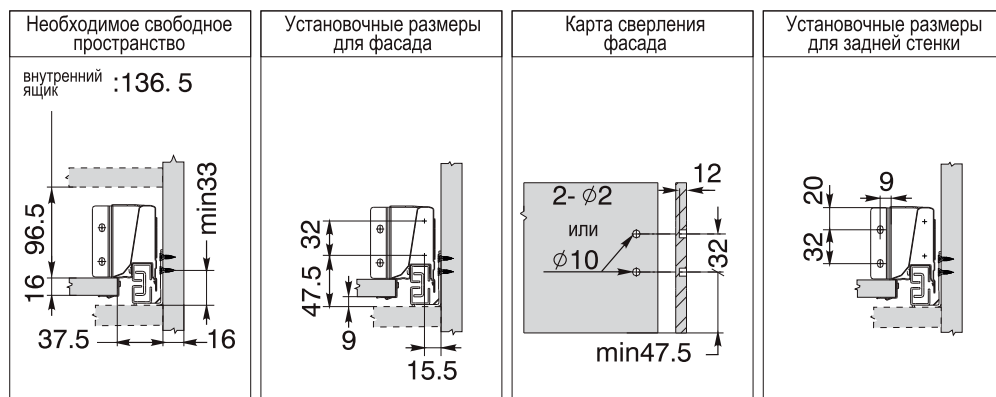

Инструкция по монтажу системы выдвигающих ящиков SkyBOX

Инструкция по монтажу

Крепление фасада

Регулировка

Регулировка по ширине

Регулировка по высоте

Демонтаж

Сборка передней панели внутреннего ящика

Установочные размеры для направляющих

Установочные размеры

Раскрой для плит толщиной 16 мм

Крепление направляющих к корпусу

SkyBOX

Покупайте комплектующие FS на сайте www.modern-st.ru