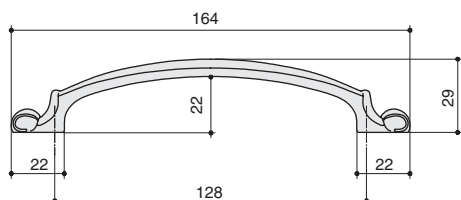

Габаритные размеры: