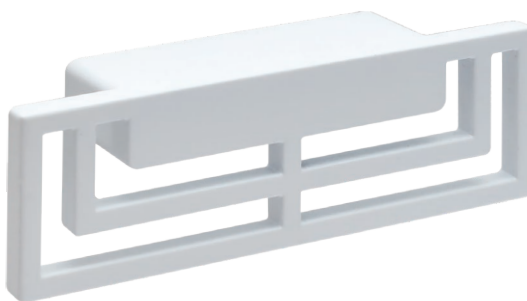

M2942A.32.WHITE
белый матовый