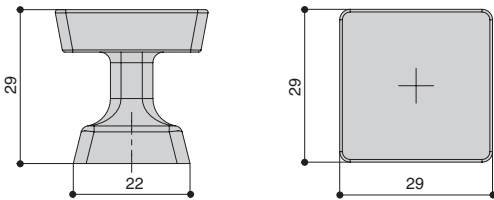

Габаритные размеры: