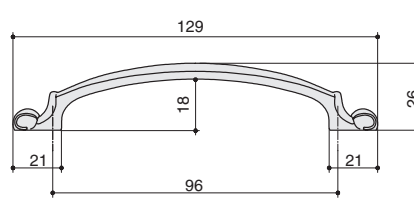

Габаритные размеры: