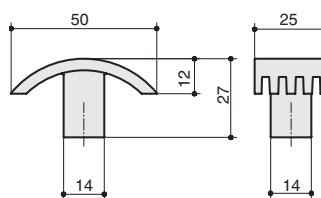

артикул		материал	
A034.DC.28		замак	

комплектуется винтами M4x25 – 1 шт.

Варианты отделки:

...28
хром матовый

Габаритные размеры:

MC 003.G
салатовый + белый

MC 003.P
розовый + белый

Информация для заказа: