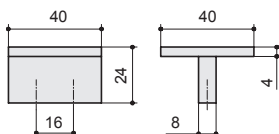

Габаритные размеры: