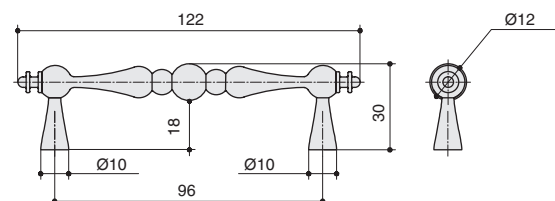

Габаритные размеры:

M1031.128.CP+BLK
хром глянец

M1031.96.CP+BLK
хром глянец

Информация для заказа:

артикул		материал	
M1031.128.CP+BLK	128	замак	25
M1031.96.CP+BLK	96	замак	25

*  комплектуется винтами M4x25 – 2 шт.