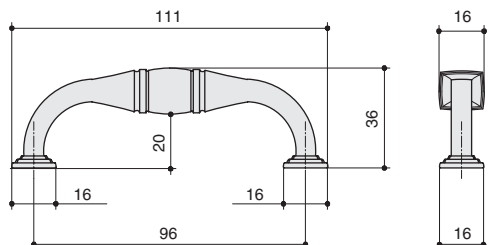

Варианты отделки:

...BAB
бронза
матовая

...RAS
серебро
старое

...BAC
медь
античная

Габаритные размеры:

Рекомендуемое сочетание:

подробнее см. стр.32

арт.M278.K.BAB
бронза матовая