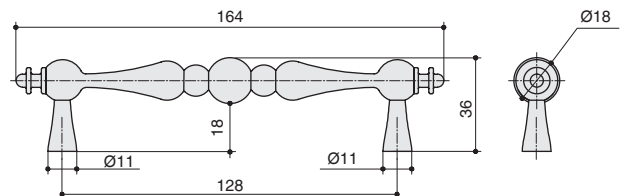

Габаритные размеры:

M1031.128.CP+BLK
хром глянец

M1031.96.CP+BLK
хром глянец

Информация для заказа:

артикул		материал	
M1031.128.CP+BLK	128	замак	25
M1031.96.CP+BLK	96	замак	25

*  комплектуется винтами M4x25 – 2 шт.