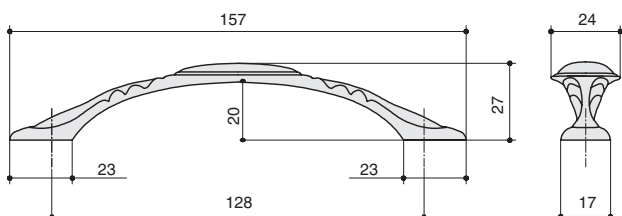

...RAS
серебро
старое

...COF
кофе

Рекомендуемое сочетание:

подробнее см. стр.30

арт.302.K.COF
кофе

арт.M302.K.RAS
серебро старое

Габаритные размеры:

M274.128.COF
кофе