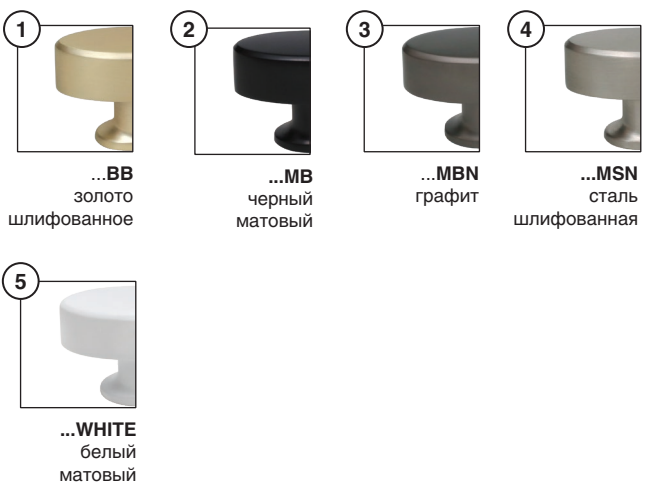

Варианты отделки: