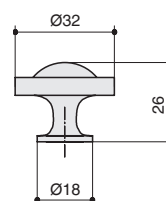

Габаритные размеры: