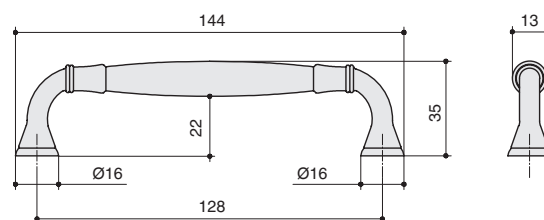

Габаритные размеры:

M360.128.BLACK
черный матовый

Информация для заказа:

артикул		материал	
M360.128.BLACK	128	замак	25

комплектуется винтами M4x25 – 2 шт.

Рекомендуемое сочетание:

подробнее см. стр.33

арт. M360.K.BLACK
черный матовый