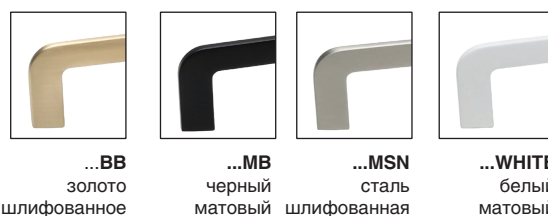

Варианты отделки:

...BB
золото
шлифованное

...MB
черный
матовый

...MSN
сталь
шлифованная

...WHITE
белый
матовый

Габаритные размеры: