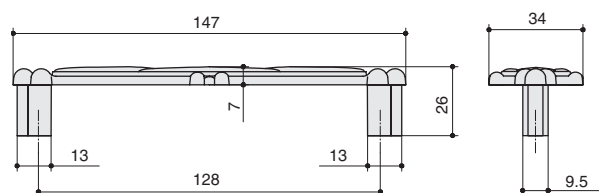

Габаритные размеры: