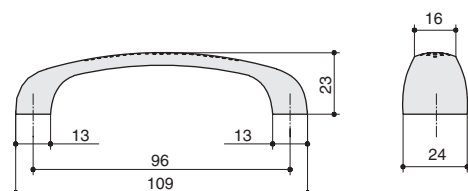

Габаритные размеры: