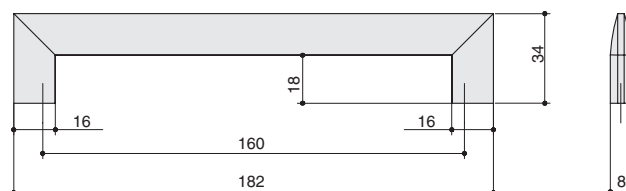

Габаритные размеры: