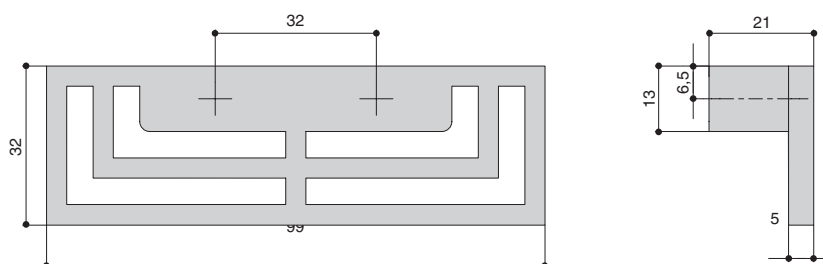

...MB
черный
матовый

...BB
золото
шлифованное

...MSN
сталь
шлифованная

...WHITE
белый
матовый

комплектуется винтами M4x25 – 2 шт.

Габаритные размеры:

HPP.01.0064.SL-BP
алюминий шлифованный
(анодировка)

HPP.01.0064.GT-BA
золото шлифованное
(анодировка)