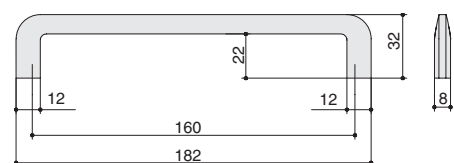

Варианты отделки:

...BB
золото
шлифованное

...MB
черный
матовый

...MSN
сталь
шлифованная

...WHITE
белый
матовый

Габаритные размеры:

скобы комплектуются винтами M4x25 – 2 шт.

Рекомендуемое сочетание: