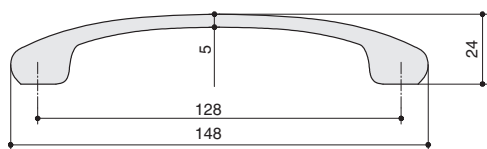

Варианты отделок:

...CP+BLK
хром глянец

Рекомендуемое сочетание:

подробнее см. стр.31

арт. M1031.K.CP+BLK
хром глянец

Габаритные размеры:

M308.128.BAB
бронза матовая

M308.96.BAC
бронза античная