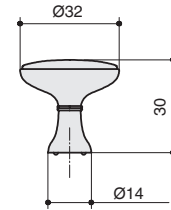

M278.K.BAB
бронза матовая

M278.K.RAS
серебро старое

M278.K.BAC
медь античная

Информация для заказа:

артикул		материал	
M278.K.BAB		замак	50
M278.K.RAS		замак	50
M278.K.BAC		замак	50

комплектуется винтами M4x25 – 1 шт.