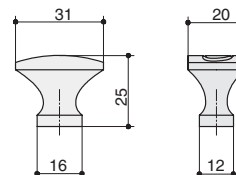

комплектуется винтами M4x25 – 1 шт.

Рекомендуемое сочетание:

подробнее см. стр.9

арт.M1031.96.CP+BLK
хром глянец

Варианты отделки:

...CP+BLK
хром глянец

Габаритные размеры:

M318.K.BAB
бронза матовая