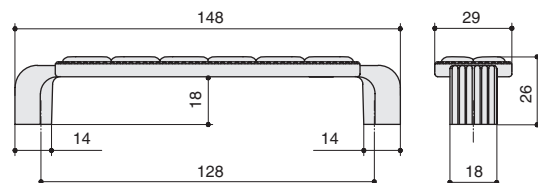

артикул		материал	
JL6108.128.BF	128	замак/керамика	30

*  скобы комплектуются винтами M4x25 – 2 шт.

Варианты отделки:

...BF
бронза
«орваль» +
керамика

Габаритные размеры:

JL6109.128.BF
бронза "орваль" + керамика