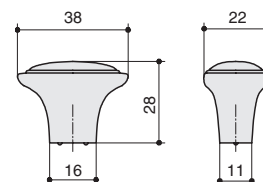

Варианты отделок:

...RAS
серебро
старое

...COF
кофе

...white+gold
слоновая
кость + золото

Габаритные размеры:

M331.K.RAS
серебро старое

M331.K.COF
кофе

M331.K.BAC
медь античная