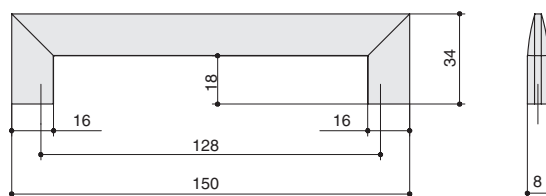

Габаритные размеры: