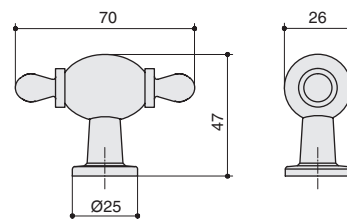

подробнее см. стр.12

арт. M6092.128.BLACK
черный матовый + керамика

Габаритные размеры:

M360.K.BLACK
черный матовый

Информация для заказа:

артикул		материал	
M360.K.BLACK		замак	

*  комплектуется винтами M4x25 – 1 шт.