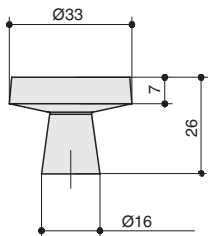

скобы комплектуются винтами M4x25 – 1 шт.

Габаритные размеры:

Варианты отделки:

Информация для заказа:

артикул		материал	
M5320.K.BB		замак	25
M5320.K.MB		замак	25
M5320.K.MBN		замак	25
M5320.K.MSN		замак	25
M5320.K.WHITE		замак	25