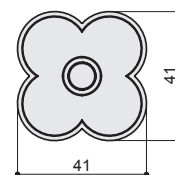

артикул		материал	
MC 003.G		замак/каучук	
MC 003.P		замак/каучук	

*  комплектуется винтами M4x25 – 1 шт.

Варианты отделок:

...-G салатовый + белый ...-P розовый + белый

Габаритные размеры:

MC 001.U
белый + черный