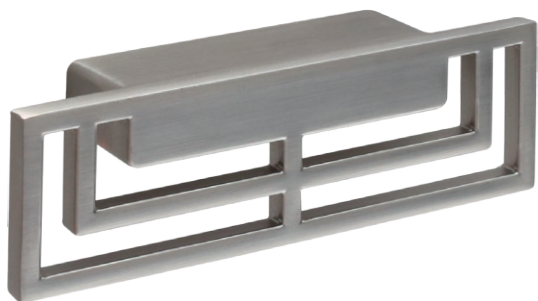

Варианты отделки:

...MB
черный
матовый

...GOLD
золото
матовое

...MN
сталь

* комплектуется винтами M4x25 – 2 шт.

Габаритные размеры:

M2942A.32.MB
черный матовый

M2942A.32.BB
золото шлифованное