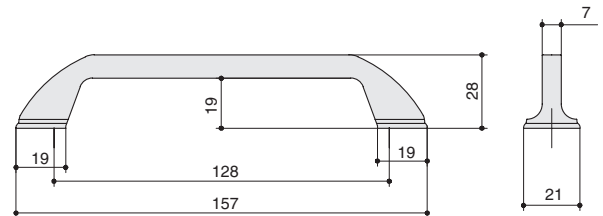

...BB
золото
шлифованное

...MSN
сталь
шлифованная

Габаритные размеры:

M2769.192160.MBN
графит

M2769.192160.MSN
сталь шлифованная

Информация для заказа:

артикул		материал	
M2769.192160.MBN	192 / 160	замак	25
M2769.192160.MSN	192 / 160	замак	25