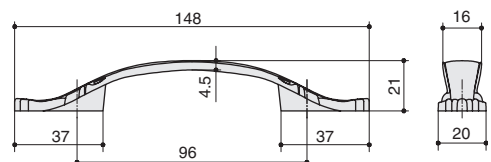

комплектуется винтами M4x25 – 2 шт.

Варианты отделки:

...white+gold
слоновая кость
+ золото

...SAB
бронза глянец

Рекомендуемое сочетание:

подробнее см. стр.30

арт. M302.K.white+gold
слоновая кость + золото

Габаритные размеры: