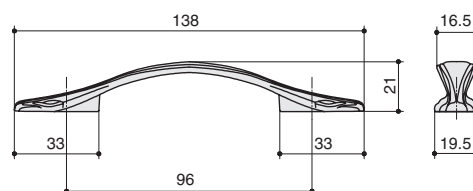

Варианты отделки:

...SAB
бронза глянец

...COF
кофе

Рекомендуемое сочетание:

подробнее см. стр.30

арт. M302.K.COF
кофе

Габаритные размеры:

M302.128.RAS
серебро старое