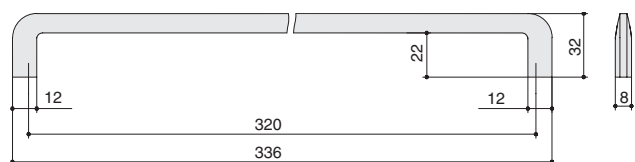

Варианты отделки:

...BB
золото
шлифованное

...MB
черный
матовый

...MSN
сталь
шлифованная

...WHITE
белый
матовый

Габаритные размеры:

скобы комплектуются винтами M4x25 – 2 шт.

Рекомендуемое сочетание: