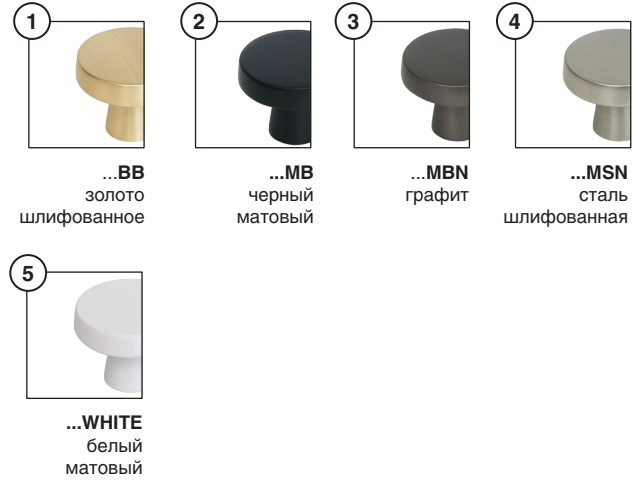

Габаритные размеры:

Варианты отделки: