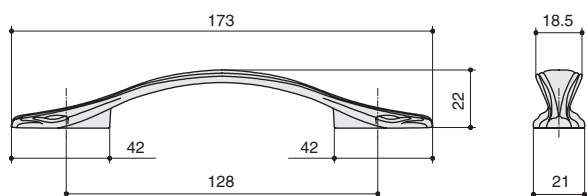

Варианты отделки:

...SAB
бронза глянец

...COF
кофе

Рекомендуемое сочетание:

подробнее см. стр.30

арт. M302.K.COF
кофе

Габаритные размеры:

M302.128.RAS
серебро старое