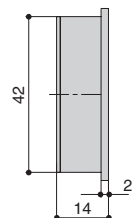

Варианты отделки:

...MB
черный
матовый

...GOLD
золото
матовое

...MN
сталь

* комплектуется винтами M4x25 – 2 шт.

Габаритные размеры:

M2942A.32.MB
черный матовый

M2942A.32.BB
золото шлифованное