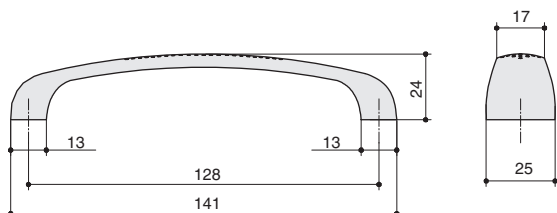

Габаритные размеры: