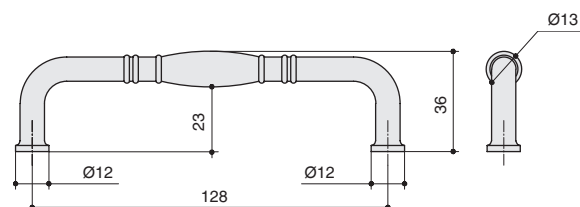

Габаритные размеры: