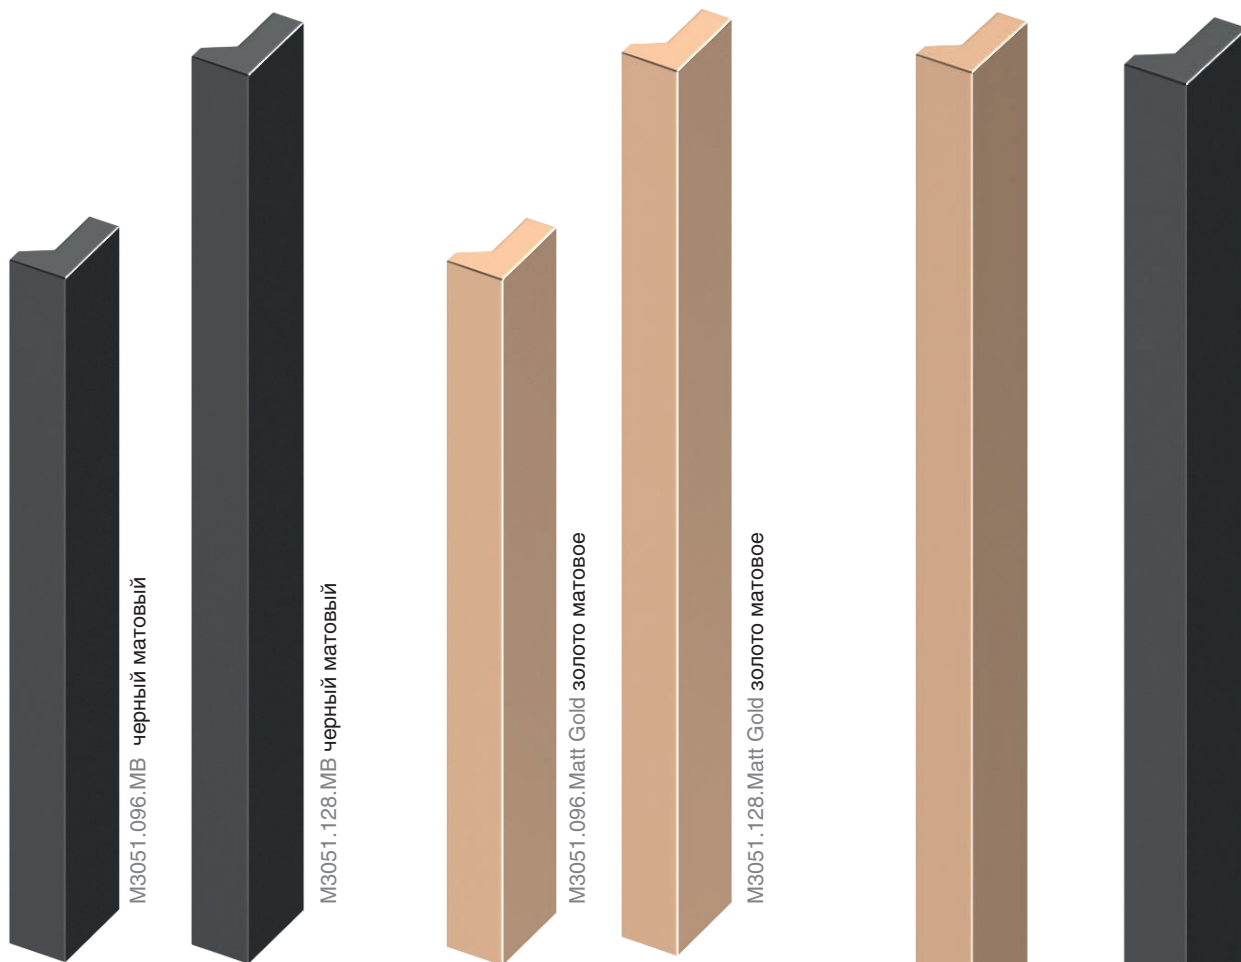

Информация для заказа:

артикул	L	L1	материал	
M3051.096.Matt Gold	116	96	алюминий	
M3051.128.Matt Gold	148	128	алюминий	
M3051.1000.Matt Gold	1000	320/960	алюминий	
M3051.1200.Matt Gold	1200	352/1056	алюминий	
M3051.096.MB	116	96	алюминий	
M3051.128.MB	148	128	алюминий	
M3051.1000.MB	1000	320/960	алюминий	
M3051.1200.MB	1200	352/1056	алюминий	

* ручка комплектуется винтами M4x25 – 2 шт.

Варианты отделки:

...Matt Gold

золото матовое

...MB

черный матовый

M3051.1000.Matt Gold золото матовое

M3051.1000.MB черный матовый