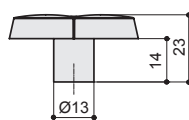

артикул		материал	
MC 003.G		замак/каучук	
MC 003.P		замак/каучук	

*  комплектуется винтами M4x25 – 1 шт.

Варианты отделок:

...-G салатовый + белый ...-P розовый + белый

Габаритные размеры:

MC 001.U
белый + черный