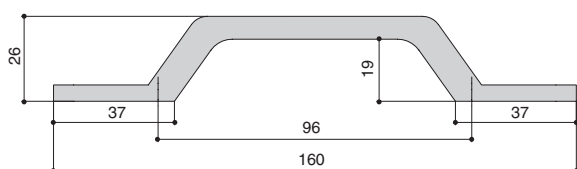

арт.М8012.К.МСН
сталь шлифованная

Габаритные размеры:

M2720.160.MSN
сталь шлифованная

M2720.128.MSN
сталь шлифованная

M2720.160.MBN
графит

M2720.128.MBN
графит

Информация для заказа:

артикул		материал	
M2720.128.MBN	128	замак	25
M2720.128.MSN	128	замак	25
M2720.160.MBN	160	замак	25
M2720.160.MSN	160	замак	25