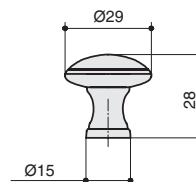

Габаритные размеры:

M1031.K.CP+BLK
хром глянец