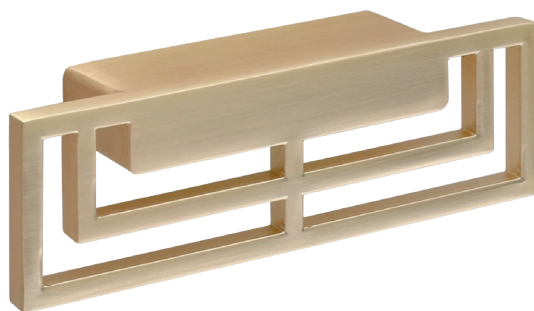

Варианты отделки:

...MB
черный
матовый

...GOLD
золото
матовое

...MN
сталь

* комплектуется винтами M4x25 – 2 шт.

Габаритные размеры:

M2942A.32.MB
черный матовый

M2942A.32.BB
золото шлифованное