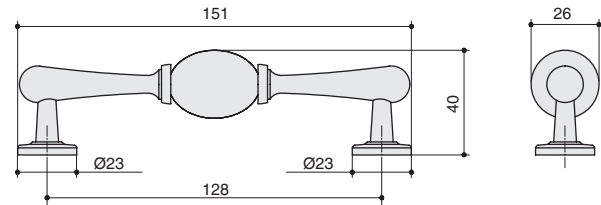

Габаритные размеры:

JL6108.128.BF
бронза «орваль» + керамика