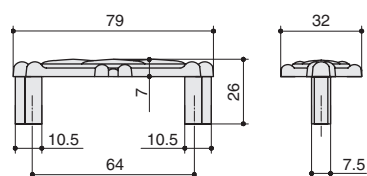

Габаритные размеры: