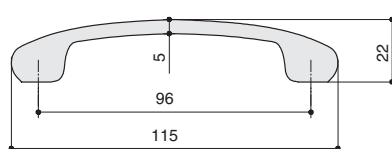

Варианты отделок:

...CP+BLK
хром глянец

Рекомендуемое сочетание:

подробнее см. стр.31

арт. M1031.K.CP+BLK
хром глянец

Габаритные размеры:

M308.128.BAB
бронза матовая

M308.96.BAC
бронза античная