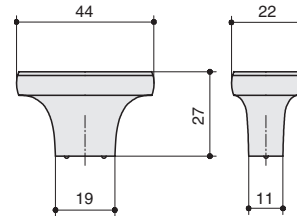

так же в других отделках подробнее см. стр.7

Варианты отделок:

...RAS
серебро
старое

...COF
кофе

арт.M274.128.RAS
серебро старое

Габаритные размеры:

M302.K.RAS
серебро старое

M302.K.COF
кофе