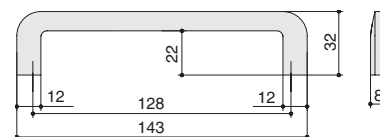

Варианты отделки:

...BB
золото
шлифованное

...MB
черный
матовый

...MSN
сталь
шлифованная

...WHITE
белый
матовый

Габаритные размеры:

скобы комплектуются винтами M4x25 – 2 шт.

Рекомендуемое сочетание: