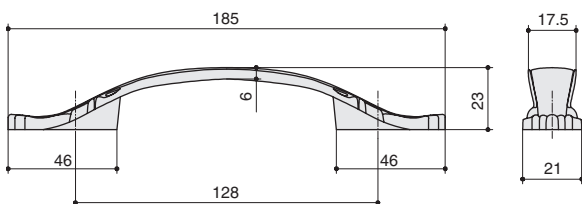

комплектуется винтами M4x25 – 2 шт.

Варианты отделки:

...white+gold
слоновая кость
+ золото

...SAB
бронза глянец

Рекомендуемое сочетание:

подробнее см. стр.30

арт. M302.K.white+gold
слоновая кость + золото

Габаритные размеры: