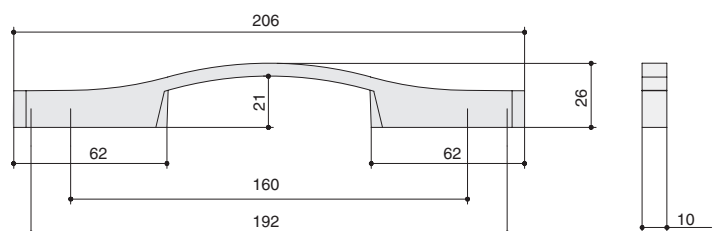

Габаритные размеры: