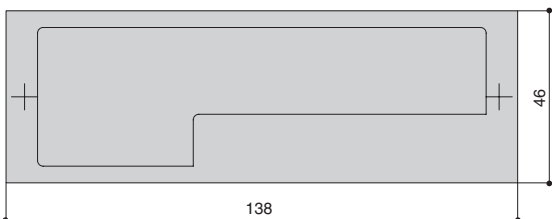

Варианты отделки:

...MB
черный
матовый

...GOLD
золото
матовое

...MN
сталь

* комплектуется винтами M4x25 – 2 шт.

Габаритные размеры:

M2942A.32.MB
черный матовый

M2942A.32.BB
золото шлифованное