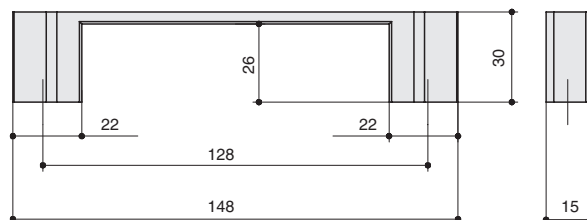

Габаритные размеры:

M1011.128.CP
хром глянec