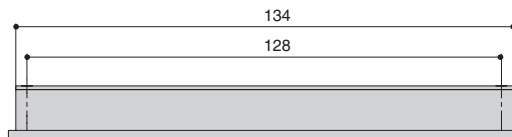

Варианты отделки:

...MB
черный
матовый

...GOLD
золото
матовое

...MN
сталь

* комплектуется винтами M4x25 – 2 шт.

Габаритные размеры:

M2942A.32.MB
черный матовый

M2942A.32.BB
золото шлифованное