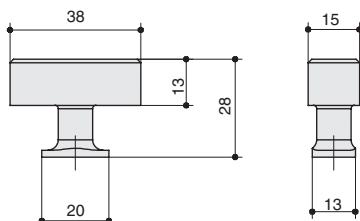

Габаритные размеры: