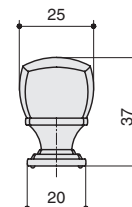

Рекомендуемое сочетание:

подробнее см. стр.10

арт. M278.128.BAB
бронза матовая

Варианты отделок:

...BAB
бронза
матовая

...RAS
серебро
старое

...BAC
медь
античная

Габаритные размеры: