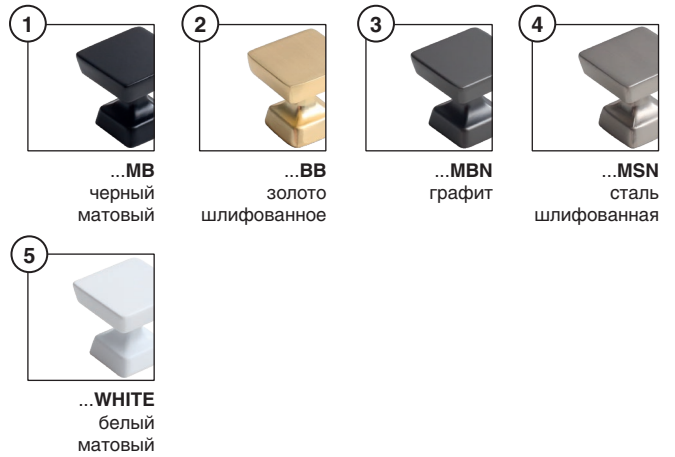

скобы комплектуются винтами M4x25 – 1 шт.

Габаритные размеры:

Варианты отделки:

Информация для заказа:

артикул		материал	
M5320.K.BB		замак	25
M5320.K.MB		замак	25
M5320.K.MBN		замак	25
M5320.K.MSN		замак	25
M5320.K.WHITE		замак	25

ручки комплектуются винтами M4x25 – 1 шт.

Габаритные размеры:

Варианты отделки:

Информация для заказа:

артикул		материал	
M8012.K.MB		замак	
M8012.K.BB		замак	
M8012.K.MBN		замак	
M8012.K.MSN		замак	
M8012.K.WHITE		замак	

*  комплектуется винтами M4x25 – 1 шт.

Габаритные размеры:

Варианты отделки:

Рекомендуемое сочетание:

M2741.XX.MB черный матовый
M2741.XX.BB золото шлифованное
M2741.XX.MSN сталь шлифованная

AB.004.016.AP
алюминий