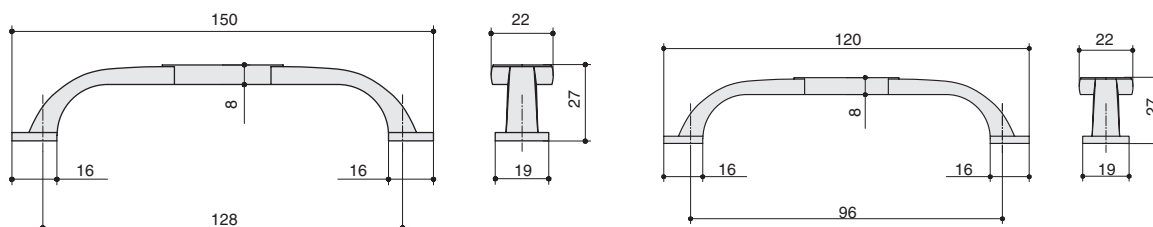

...RAS
серебро
старое

...COF
кофе

Рекомендуемое сочетание:

подробнее см. стр.30

арт. M274.K.COF
кофе

арт. M274.K.RAS
серебро старое

Габаритные размеры:

M331.128.COF
кофе