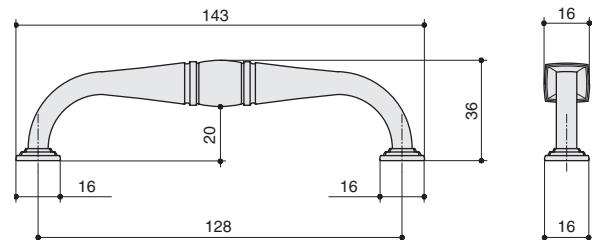

Варианты отделки:

...BAB
бронза
матовая

...RAS
серебро
старое

...BAC
медь
античная

Габаритные размеры:

Рекомендуемое сочетание:

подробнее см. стр.32

арт.M278.K.BAB
бронза матовая