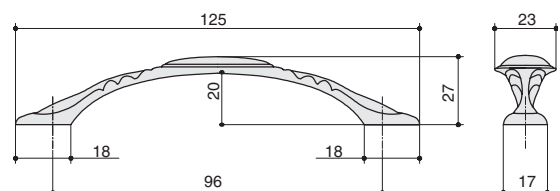

...RAS
серебро
старое

...COF
кофе

Рекомендуемое сочетание:

подробнее см. стр.30

арт.302.K.COF
кофе

арт.M302.K.RAS
серебро старое

Габаритные размеры:

M274.128.COF
кофе